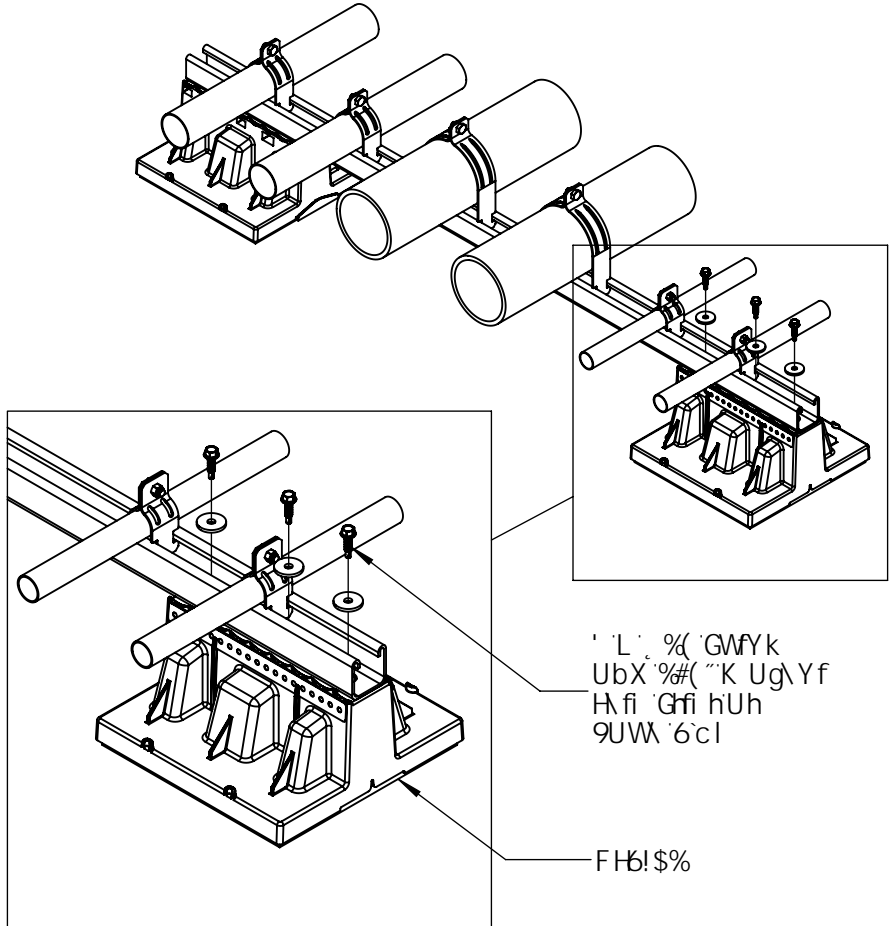

$, % & '6`c| '6f|X[ Y`k]h`A i`h`d`Y`D]d`Y`g`U`b`X`G`r`f`i`h`7`U`a`d`g`

6@@C : 'A 5Hf 5@G			
7 C A DC B 9B H	D5FHBI A 69F	E HM	>C 6'E HM
FccZhd '6`c|	FH!$%	&	
%|) #, "Gei UfY 'GchYX 'Gfi h	6m7 cbhfUWrc f	5gFYefx	
,' %(' G'YYhA YHU`GMfYk	6m7 cbhfUWrc f	*	
%#(' :`UhK Ug`Yf	6m7 cbhfUWrc f	*	
Gfi h7`U`a`d`g`	6m7 cbhfUWrc f	5gFYefx	

' L : % 'GMfYk
UbX`%#(' "K Ug`Yf
H fi` Gfi hUh
9UW `6`c|

FH!$%

<c.V.	
8UH.	FYj.
9b|`p`Yf.	
FYd`#`g`f`V`i`h`f.	
%`FYa`c`j`Y`U`"ccg` [ fuj`Y`i`b`XYffccZhd`6cl`VUg` &`GdUW`6cl`Y`Yfm+fU`cb|`d`d`b|`g`h`Y`a` "bgU`"d`d`b|`g`h`Y`a`ck`cb`6cl`Z`f`V`Y`g`d`U`V`]`m` ("A`U`l`a`i`a`%"`c`j`Y`f`U`"d`d`b|` \`Y`]`h`c`b`g`b|`Y`6`c|` "l`g`f`c`Y`f`g`c`b`|`d`d`Y`f`i`b`g`Z`f`h`Y`a`U`Y`i`d`U`b`g`c`b` "A`U`l`a`i`a`h`a`d`Y`f`U`h`Y`f`U`h`b|`"`g`&amp;$`:#`'7` +`l`g`G`F`!`$`(`g`f`i`h`Z`f`d`c`j`h`c`U`X`g`c`j`Y`f`&`)$`V`g`%`%`_`\|` "l`g`%`Z`h`V`a`U`l`h`c`f`e`i`Y`U`b`X`@`W`h`Y`c`b`6`c\|`'U`a`V`b`i`h`g` -`l`g`G`7`6`l`$`+`6`f`U`W`Y`h`g`c`g`W`f`Y`6`c|`b`Z`b`U`d`c`g`h`c`b` %`"7` \`Y`W`_`a`Y`a`V`f`U`Y`A`Z`"U`b`X`U`X`Y`g`j`Y`W`c`a`d`U`h`V`]`m` %`"7` \`Y`W`_`c`W`U`W`c`X`Y`g`U`b`X`f`Y`[`i`U`h`c`b`g`d`f`c`f`c`]`g`f`U`h`c`b`	

GdYVWUWrcb.
FccZhd`g`ddcfhV`c`W`g`Z`f`[`U`g`d`j`b|`z`d`i`a`V`b|`z`
<J`5`7`z`W`c`b`X`i`]`z`W`U`V`Y`h`U`n`z`U`b`X`a`Y`W`U`b`W`U`
Y`e`i`j`a`Y`b`h`g`U`"V`Y`FccZhd`6cl`f`H`B`!`$`%`"H`Y`g`ddcfh`
6@`L`a`i`g`h`V`Y`X`Y`g`|`b`Y`X`h`c`Y`Y`a`]`b`U`H`f`c`c`Z`d`Y`b`f`U`h`c`b`g`
Z`U`g`b|`g`c`f`X`U`a`U`[`Y`h`c`f`c`Z`b|`a`Y`a`V`f`U`b`Y`"G`ddcfh`
V`c`X`m`g`U`"V`Y`a`U`X`Y`c`Z`F`W`W`Y`X`I`J`I`f`Y`g`f`U`b`h`
D`c`m`d`f`c`d`m`Y`b`Y`7`c`d`c`m`a`Y`P`6`U`g`f`d`U`h`z`f`a`a`U`H`f`U`"g`U`
V`Y`%`h`j`W`z`&`d`g`z`h`m`d`Y`("W`c`g`X`W`"g`f`i`W`h`f`U`"z`U`a`h`c`
X`j`g`f`V`i`h`Y`U`b`X`Y`Y`b`m`W`g`j`c`b`"c`U`X`g`G`d`d`c`f`h`c`d`
g`f`Z`U`W`g`U`"U`j`Y`a`c`X`Y`X`b`d`d`Y`c`f`U`b`j`b|`g`U`X`Y`g`
U`b`X`g`f`i`h`a`c`i`b`h`b|`W`U`X`Y`"H`Y`h`c`d`g`f`Z`U`W`g`U`"U`g`
U`j`Y`g`W`Y`k`[`i`]`X`Y`b`X`Y`b`h`g`U`b`X`Y`b|`j`b`Y`Y`f`Y`X`b`h`f`U`
g`W`Y`k`h`f`Y`U`X`[`f`j`d`b|`Z`Y`h`f`Y`"6@`L`a`i`g`h`U`W`W`d`h`#`"
U`b`X`%`&`h`f`Y`U`X`Y`X`f`c`X`g`f`c`8`l`$`E`i`g`b|`g`h`Y`!`Y`b`f`m`b`i`h`
g`c`h`g`h`c`U`"c`k`Z`u`h`c`d`g`h`Y`U`g`g`Y`a`V`m`U`b`X`d`d`b|` \`Y`]`h`
U`X`f`g`a`Y`b`h`g`5`i`a`j`i`a`f`c`Y`f`g`f`c`@`$`c`f`F`C`@`$`E`g`U`
V`Y`]`g`U`"Y`X`c`b`c`b|`d`d`b|`f`i`b`g`G`Y`W`f`b|`V`f`U`W`Y`h`g`
f`g`7`6`l`$`+`U`b`X`U`X`Y`g`j`Y`f`5`8`<`l`$`E`f`Y`W`c`a`a`Y`b`X`Y`Z`f`
d`Y`a`U`b`Y`b`h`m`g`W`f`b|`6@`L`]`b`c`h`g`Z`b`U`]`g`f`U`"Y`X`
d`c`g`h`c`b`z`U`b`W`c`f`b|`U`[`U`]`b`g`h`k`j`b`X`z`f`U`b`U`b`X`g`c`k`"c`U`X`g`

Roof Top®
BLOX

Adjustable Piping Support
US PAT. 7,731,131 CAN. PAT. 2,675,158

&`F`H`!`$`%`k`#`G`f`i`h`6`f`X`[`Y`5`H`U`W`Y`X`

A`U`l`@`U`X`D`Y`f`6`c`l`.
G`b`[`Y`D`c`j`h`&`$`"V`#`%`%`_`|`
8`i`U`"D`c`j`h`c`f`G`f`i`H`A`c`i`b`h`Y`X`@`U`X`."`Y`$`"V`#`%`)\_`_`|`

D`f`j`\*`$`E`+`-`!`$`(`) k`k`k`f`c`c`Z`d`V`c`l`"W`c`a`
:`f`j`\*`$`E`+`-`!`$`(`) j`b`Z`4`f`c`c`Z`d`V`c`l`"W`c`a`