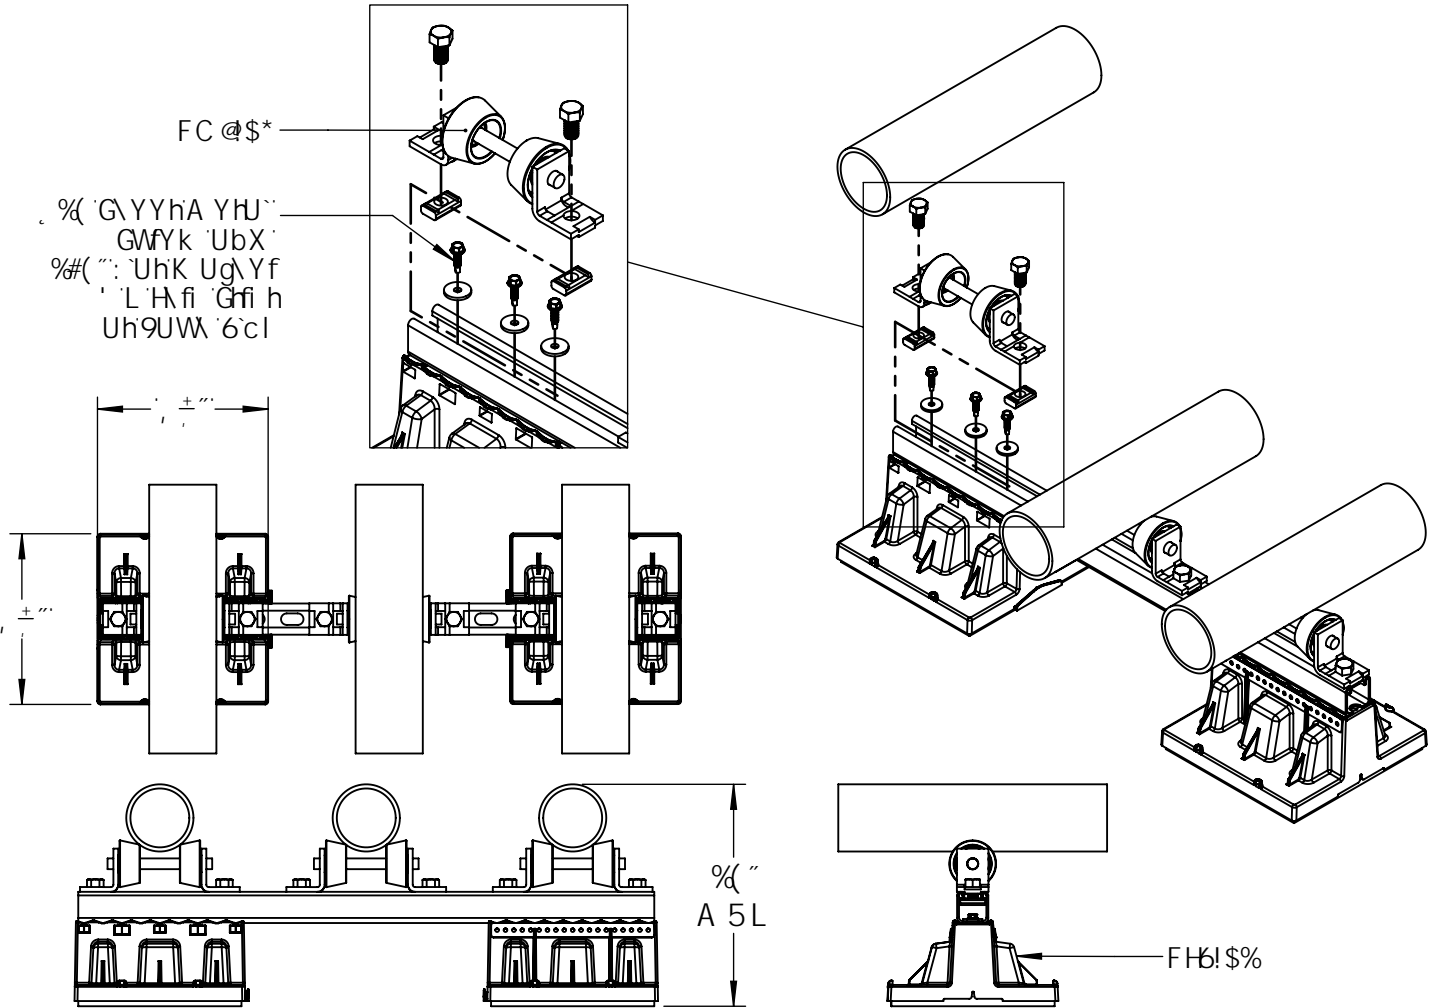

$*'

&'6`cI '6f]X [ Y 'k ]h\ 'A i 'h]d Y '( '!\* "'Fc `Y fg

6@@C : 'A 5H9F 5@G			
7 C A DC B 9BH	D5FHBI A 69F	E HM	>C 6'E HM
FccZhd '6`cI	FH!$%	&	
('!*"D]dY Fc`Yfg	FC @$*	5gFYefx	
%#&"L" #(' '<YI '6c`h	&'bWi XYX k]h\ 'FC @$*	5gFYefx	
%#&"Gfi hBi h	&'bWi XYX k]h\ 'FC @$*	5gFYefx	
,'%('GYYhA YHU`GWYK	' 'bWi XYX k]h\ 'FC @$*	5gFYefx	
%#('": 'UhK Ug`Yf	' 'bWi XYX k]h\ 'FC @$*	5gFYefx	
%) #, "'Gei UFY 'Gc]hYX 'Gfi h	6m7 cb]fUW]cf	5gFYefx	

c.V.
8UH. Fyj.
9b] jpyf.
FYd #9]f]Vi tcf.
%'FYa cj Y U""ccg' [f]j Y i bXYFFccZhd '6`cI VUg'
&'GdUW `6`cI Y] Yfm+fU'cb] 'd]d]b] g]h]Y
"'bgU""d]d]b] g]h]Y a 'ck 'cb '6`cI Zc'fVYg]dU]j]m
("A U] j a i a %' c] YfU""d]d]b] \Y] [\hcb g]b] Y '6`cI
"I g' f' Yfgcb 'cb] 'd]d]Y fi bgZ'f]h Yfa U' Y] dUbgcb
"'A U] j a i a 'h'a dYf]h fY f]h]b] ['g&$S: #' 7
+I g' GF!$(gfi hZ'f]d]b]h'cU]Xgc] Yf&) $Vg%#_ [ ]
"I g' %9 Z]V a U] h'c'f]e] Y Ubx @W]h]Y 'cb '6`cI 'Ua V bi hg
-I g' G7 6]s+ 6fUW Y]hg'c' g'W fY '6`cI 'b Z]b U' d'c]g]h'c'b
%S" 7 \Y W_ a Ya V]f]b]Y A Z "'UbX UX\Yg] Y Wca dU]h]j]m
%6" 7 \Y W_ cWU' WcXYgUbx fY [i U]h'c]bg]d]f]c'f'c'
]og]U' U]h'c'b

GdYVW]h]c'b.
FccZhd'g ddcfhV'cWgZc'f [Ug]d]b]b] [zd i a V]b] z
<J 57 Z'WcbXi]hZVUV Y 'fUnzUbx a YW]U]b]WU"
Yei]da YbhgU""VY FccZhd '6`cI fFH!$%`HAY'g ddcfh
6@c L' a i ghVY XYg] bYX 'c' Y]a]bU]h' fccZdYbYfU]h'cbg'
ZUg]b] gcfXUa U] Y 'c' fccZ]b] 'a Ya V]f]b]Y" G ddcfh
VcXmgU""VY a UXY'cZFYW]h]YX I J]fYg]U]b]h
Dc'nd'fcdmYbY 7 cdc'na Yf' 6Ug' d'UhZ'fa 'a U]h'f]U' g]U"
VY %'h]W]z&) dg]z]hdY (' Wc]g'X W""gfi W]h fU' Zc]Ua 'c'
X]g]f]V] h' Ubx Y] Yb mW g]c]b' c'UXg'G ddcfh'c'd
g fZ]W g]U""U]j Y a cXYX]b d]d]Y c'f] U]b]j]b] [g]X]Yg
Ubx gfi ha ci bh]b] 'WUXY" HAY' h'c'd g fZ]W g]U""U]g'
\U]j Y g]WYK [i]X]Y]bXYbh]gUbx Yb]]b]Y]f]YX]b]h'f]U'
g]WYK 'h'f]YU]X [f]d]b]b] [Z]U]h'f]Y""6@c L' a i ghUW]W]dh' #, "
Ubx %&'h'f]YU]X]Y' f'cXg]f'c 8]s' E]i g]b] [g]X]Y]b]f]m]b]i h
g]c]h'g' U'c'k Z]g]h'c'd g]X]Y U]g]Y a V m]Ubx 'd]d]b] [\Y] [\h
U]X' g]a Ybh]g' 5 i a]b] a 'c' Yfg]f'c @ $) c'f'FC @$* 'E'g]U"
VY]b]g]U' YX 'cb' 'cb] 'd]d]b]b] fi bg' G]W f]b] [V]f]U]Y]hg
fG7 6]s+ E'Ubx UX\Yg] Y f]b]8 <]%&'f]Y Wca a YbXYX Z'f
dYfa U]b]Ybh]m]g'W f]b] ['6@c L]]b]c']g]Z]b]U']b]g]U' YX'
d]c]g]h'c'b Z]U]b]W]c'f]b] [U] [U]b]g]h'k]b]X]f]U]b] Ubx 'g]c'k 'c'UXg'

Roof Top®
BLOX
Adjustable Piping Support
US PAT. 7,731,131 CAN. PAT. 2,675,158
&'FH!$%'6f]X [Y 'k #' 'FC @$*
A U] @UX DYf'6`cI.
G]b] [Y Dc]b]h'&) $'V#%#_ [ ]
8]i U'Dc]b]h'c'f]g]f]i HA ci bh]YX @UX.') $'V#%#_ [ ]
D. f] *$E' -+!$ ( ) k k k "fccZhdV'cI' Wca
:. f] *$E, +%&-&#]b]Z'c fccZhdV'cI' Wca